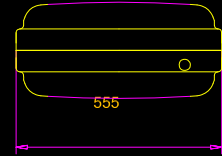

N°137H

N°137

N° 138H

N° 138

N° 139H

N° 139

N° 140H

N° 140

Designation	Piece Item	Dessin Drawing	N° 205101	Matiere Material	Sortie matiere ou English translation
C/Mod. hauteur cont. 139H Mod. cont. 139H height					DTX 19/07/2010
Dessiné par: DTX	Date: 09/02/2005	Verifié par: MPD	Date: 23/02/2005	Echelle/Scale	1/10
Designation		Gamme conteneurs XTREM XTREM container range		 	
CONTENEURS CONTAINERS		DESSIN DRAWING N° 205101		Indice Issue C	