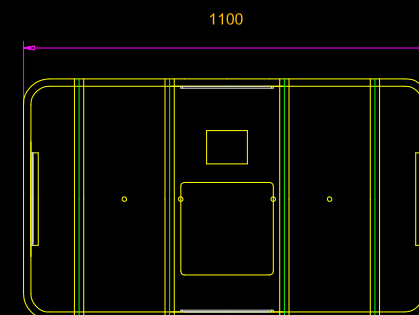

N°137H

N°137

N° 138H

N° 138

N° 139H

N° 139

N° 140H

N° 140

Designation	Piece Item	Dessin Drawing	N° 205101	Matiere Material	Sortie matiere ou English translation
C/Mod. hauteur cont. 139H Mod. cont. 139H height					DTX 19/07/2010
Dessiné par: DTX	Date: 09/02/2005	Verifié par: MPD	Date: 23/02/2005	Echelle/Scale	1/10
Designation		Gamme conteneurs XTREM XTREM container range		 	
CONTENEURS CONTAINERS		DESSIN DRAWING N° 205101		Indice Issue C	