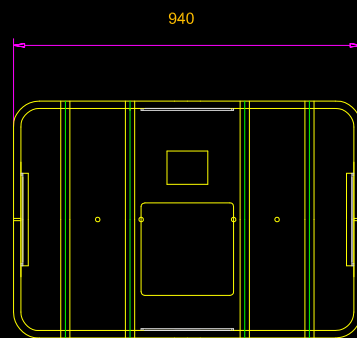

N°137H

N°137

N° 138H

N° 138

N° 139H

N° 139

N° 140H

N° 140

Designation	Piece Item	Dessin Drawing	N° 205101	Matiere Material	Sortie matiere ou English translation
C/Mod. hauteur cont. 139H Mod. cont. 139H height					DTX 19/07/2010
Dessiné par: DTX	Date: 09/02/2005	Verifié par: MPD	Date: 23/02/2005	Echelle/Scale	1/10
Designation		Gamme conteneurs XTREM XTREM container range		 	
CONTENEURS CONTAINERS		DESSIN DRAWING N° 205101		Indice Issue C	