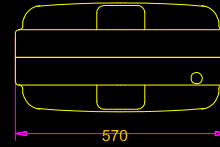

N°137H

N°137

N° 138H

N° 138

N° 139H

N° 139

N° 140H

N° 140

Designation	Piece Item	Dessin Drawing	N° 205101	Matiere Material	Sortie matiere ou English translation
C/Mod. hauteur cont. 139H Mod. cont. 139H height					DTX 19/07/2010
Dessiné par: DTX	Date: 09/02/2005	Verifié par: MPD	Date: 23/02/2005	Echelle/Scale	1/10
Designation		Gamme conteneurs XTREM XTREM container range		 	
CONTENEURS CONTAINERS		DESSIN DRAWING N° 205101		Indice Issue C	