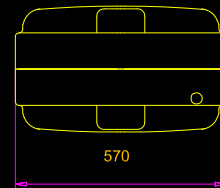

N°137H

N°137

N° 138H

N° 138

N° 139H

N° 139

N° 140H

N° 140

Designation	Piece Item	Dessin Drawing	N° 205101	Matiere Material	Sortie matiere ou English translation
C/Mod. hauteur cont. 139H Mod. cont. 139H height					DTX 19/07/2010
Dessiné par: DTX	Date: 09/02/2005	Verifié par: MPD	Date: 23/02/2005	Echelle/Scale	1/10
Designation		Gamme conteneurs XTREM XTREM container range		 	
CONTENEURS CONTAINERS		DESSIN DRAWING N° 205101		Indice Issue C	