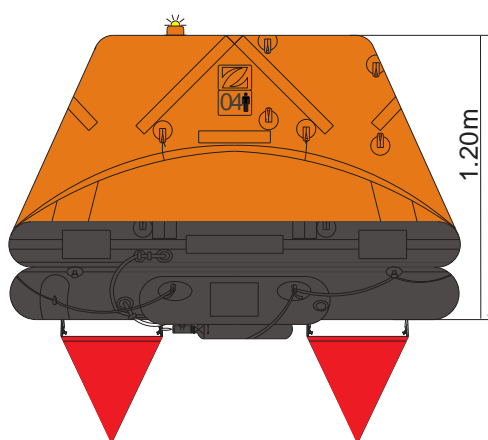

## 04 PERSON COASTAL LIFERAFT - CCG GRP LOW PROFILE CONTAINER & VALISE

4 MAN	GRP container			Valise		
Container	N131			N° 3		
Dimensions	X: 800 mm	Y: 518 mm	Z: 300 mm	X: 690 mm	Y: 250 mm	Z: 300 mm
	X: 2' 7,5"	Y: 1' 8,4"	Z: 11,82"	X: 2' 3,17"	Y: 9,85"	Z: 11,82"
Liferaft Net Weight	37 kg / 82 pounds			30 kg / 67 pounds		
Max. height stowage	10 m / 33'			10 m / 33'		
Painter line length	20 m / 66'					
Inflation Cylinder	1 x 4 litre					

 Crate	X: 830 mm	Y: 540 mm	Z: 330 mm	X: 830 mm	Y: 540 mm	Z: 330 mm
	X: 2' 8,68"	Y: 1' 9,26"	Z: 1' 1"	X: 2' 8,68"	Y: 1' 9,26"	Z: 1' 1"
	39 kg / 86 pounds			32 kg / 71 pounds		
	0,148 m3 / 5,23 cubic foot			0,148 m3 / 5,23 cubic foot		