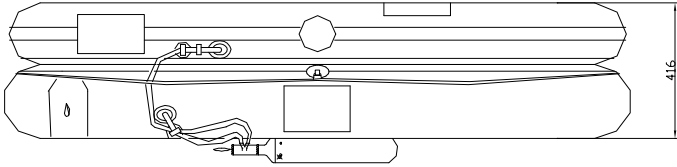

# IBA 04 MAN OPEN REVERSIBLE INFLATABLE LIFERAFT LOW PROFILE CONTAINER

<b>4 MAN</b>			
<b>Container</b>	<b>N131</b>		
Dimensions	X: 800 mm	Y: 518 mm	Z: 300 mm
	X: 2' 7,5"	Y: 1' 8,4"	Z: 11,82"
Liferaft Net Weight	29 kg / 64 pounds		
Max. height stowage	20 m / 66'		
Painter line length	30 m / 99'		
Inflation Cylinder	1 X 2,83 liter		

 <b>Crate</b>	X: 830 mm	Y: 540 mm	Z: 330 mm
	X: 2' 8,68"	Y: 1' 9,26"	Z: 1' 1"
	31 kg / 69 pounds		
0,148 m <sup>3</sup> / 5,23 cubic foot			

<b>Towing force</b>	<b>2 knots</b>	<b>3 knots</b>
Without sea anchor	daN	80 daN
With sea anchor	daN	100 daN