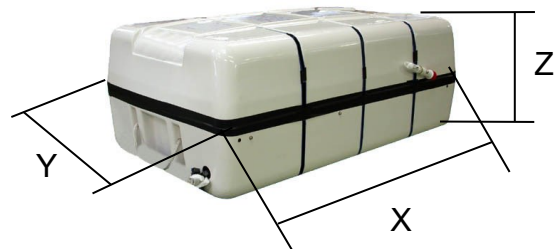

## OPEN REVERSIBLE INFLATABLE LIFERAFT ROUND CONTAINER – LOW PROFILE CONTAINER

09 MAN	ROUND CONTAINER			LPC		
Container	N11			N131		
Dimensions	X: 1020 mm X: 3' 4,16"	Y: 476 mm Y: 1' 6,75"	Z: 440 mm Z: 1' 5,33"	X: 825 mm X: 2' 8,49"	Y: 540 mm Y: 1' 9,26"	Z: 318 mm Z: 1' 0,52"
Liferaft Net Weight	36 kg / 80 pounds			35 kg / 78 pounds		
Max. height storage	15 m / 50'			18 m / 60'		
Painter line length	25 m / 83'					
Inflation Cylinder	1 x 4 liter					

 Crate	X: 1070 mm X: 3' 6,13"	Y: 560 mm Y: 1' 10,05"	Z: 610 mm Z: 2' 0,02"	X: 830 mm X: 2' 8,68"	Y: 540 mm Y: 1' 9,26"	Z: 330 mm Z: 1' 1"
	48 kg / 106 pounds			37 kg / 82 pounds		
	0,366 m <sup>3</sup> / 12,91 cubic foot			0,148 m <sup>3</sup> / 5,23 cubic foot		