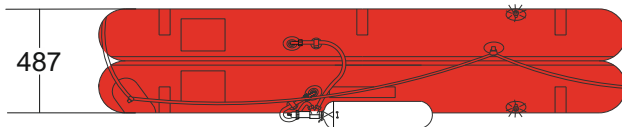

## OPEN REVERSIBLE INFLATABLE LIFERAFT ROUND CONTAINER – LOW PROFILE CONTAINER

09 MAN	ROUND CONTAINER			LPC		
Container	N11			N131		
Dimensions	X: 1020 mm X: 3' 4,16"	Y: 476 mm Y: 1' 6,75"	Z: 440 mm Z: 1' 5,33"	X: 825 mm X: 2' 8,49"	Y: 540 mm Y: 1' 9,26"	Z: 318 mm Z: 1' 0,52"
Liferaft Net Weight	36 kg / 80 pounds			35 kg / 78 pounds		
Max. height storage	15 m / 50'			18 m / 60'		
Painter line length	25 m / 83'					
Inflation Cylinder	1 x 4 liter					

 Crate	X: 1070 mm X: 3' 6,13"	Y: 560 mm Y: 1' 10,05"	Z: 610 mm Z: 2' 0,02"	X: 830 mm X: 2' 8,68"	Y: 540 mm Y: 1' 9,26"	Z: 330 mm Z: 1' 1"
	48 kg / 106 pounds			37 kg / 82 pounds		
	0,366 m <sup>3</sup> / 12,91 cubic foot			0,148 m <sup>3</sup> / 5,23 cubic foot		