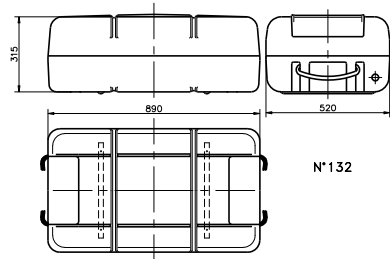

N°131

N°132

N°133

N°134

N°135

N°136

N°136H

Designation	Pièce Item	Dessin Drawing	Matériau Material	Sortie matière ou English translation
Conteneur N°136N°136H				FLV
Conteneur N°136N°136H				0311/17
Dessiné par DTX	Date: 17/06/09	Vérifié par PCN	Date: 10/11/17	Echelle/Scale 1
Description		SURVITEC SAS Route de Châtenet 17210 Chevaux France		
Container				
Gamme conteneur LPC LPC Container range		DESSIN DRAWING	N° 205254	Indice Index B Page 1 / 1