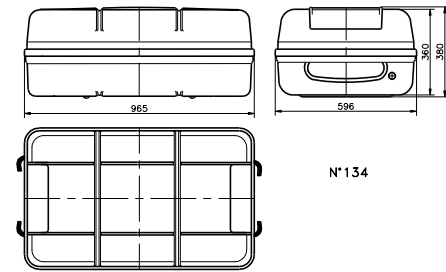

N°131

N°132

N°133

N°134

N°135

N°136

N°136H

Designation	Pièce Item	Dessin Drawing	Matériau Material	Sortie matière ou English translation
Conteneur N°136N°136H				FLV
Conteneur N°136N°136H				0311/17
Dessiné par DTX	Date: 17/06/09	Vérifié par PCN	Date: 10/11/17	Echelle/Scale 1
Description		SURVITEC SAS Route de Châtenet 17210 Chevaux France		
Container				
Gamme conteneur LPC LPC Container range		DESSIN DRAWING	N° 205254	Indice Index B Page 1 / 1