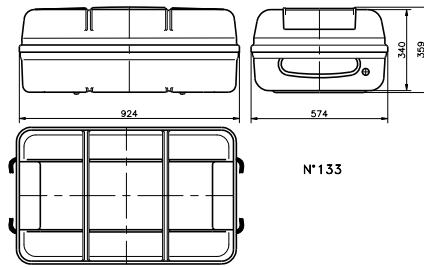

N°131

N°132

N°133

N°134

N°135

N°136

N°136H

Designation	Pièce Item	Dessin Drawing	Matériau Material	Sortie matière ou English translation
Conteneur N°136N°136H				FLV
Conteneur N°136N°136H				0311/17
Dessiné par DTX	Date: 17/06/09	Vérifié par PCN	Date: 10/11/17	Echelle/Scale 1
Description		SURVITEC SAS Route de Châtenet 17210 Chevaux France		
Container				
Gamme conteneur LPC LPC Container range		DESSIN DRAWING	N° 205254	Indice Index B Page 1 / 1