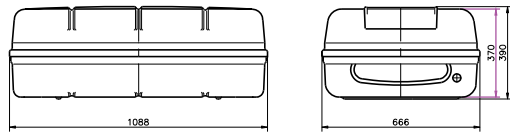

N°131

N°132

N°133

N°134

N°135

N°136

N°136H

Designation	Pièce Item	Dessin Drawing	Matériau Material	Sortie matière ou English translation
Conteneur N°136N°136H				FLV
Conteneur N°136N°136H				0311/17
Dessiné par DTX	Date: 17/06/09	Vérifié par PCN	Date: 10/11/17	Echelle/Scale 1
Description		SURVITEC SAS Route de Châtenet 17210 Chevaux France		
Container				
Gamme conteneur LPC LPC Container range		DESSIN DRAWING	N° 205254	Indice Index B Page 1 / 1