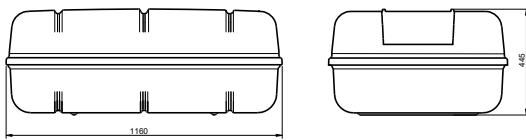

N°131

N°132

N°133

N°134

N°135

N°136

N°136H

Designation	Pièce Item	Dessin Drawing	Matériau Material	Sortie matière ou English translation
Conteneur N°136N°136H				FLV
Conteneur N°136N°136H				0311/17
Dessiné par DTX	Date: 17/06/09	Vérifié par PCN	Date: 10/11/17	Echelle/Scale 1
Description		SURVITEC SAS Route de Châtenet 17210 Chevaux France		
Container				
Gamme conteneur LPC LPC Container range		DESSIN DRAWING	N° 205254	Indice Index B Page 1 / 1