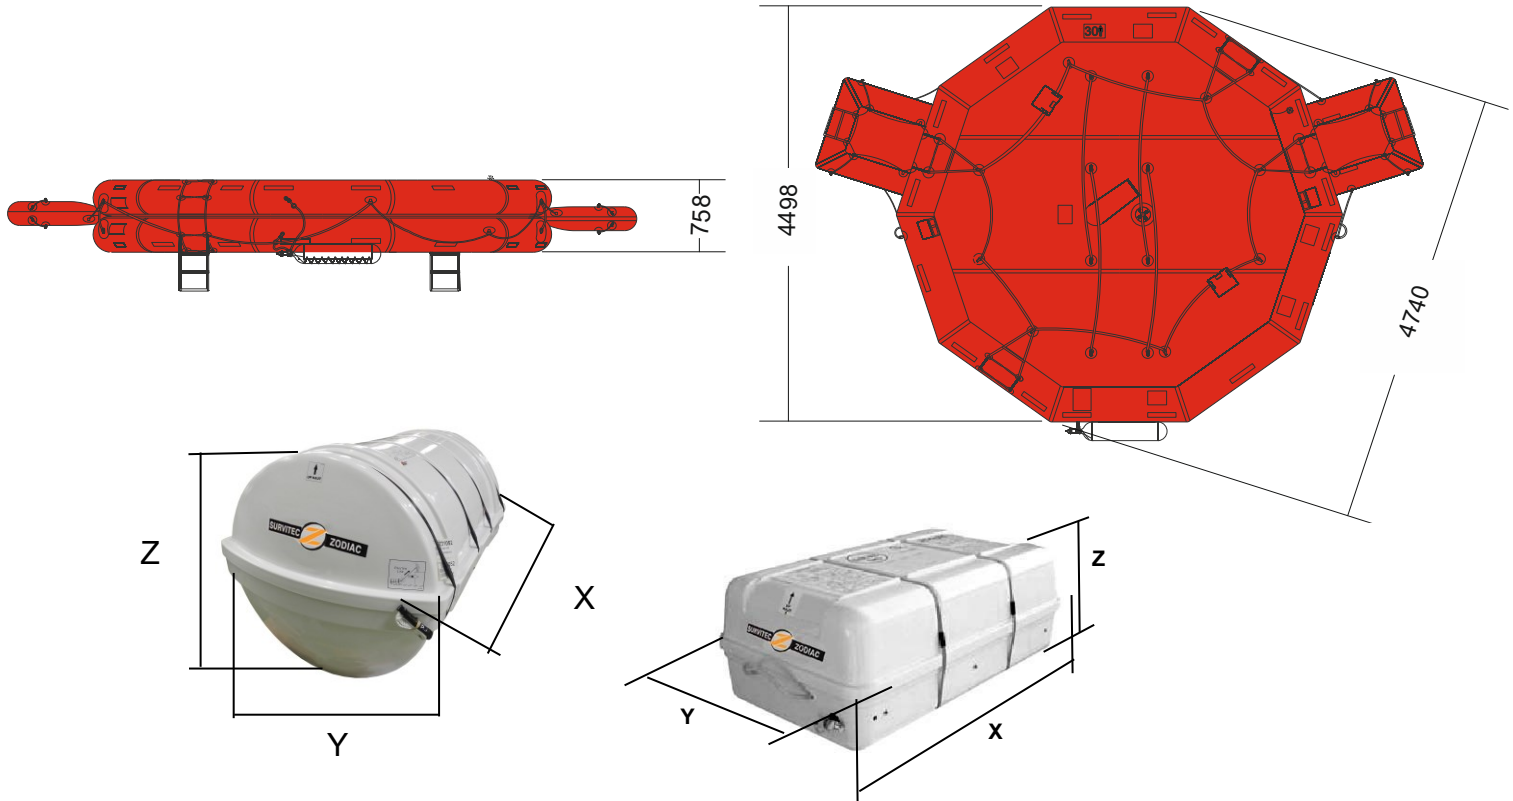

## OPEN REVERSIBLE INFLATABLE LIFERAFT ROUND CONTAINER – LOW PROFILE CONTAINER

45 MAN	ROUND CONT			LPC		
Container	N13			N135		
Dimensions	X: 1275 mm	Y: 610 mm	Z: 590 mm	X: 1088 mm	Y: 666 mm	Z: 390 mm
	X: 4' 2,2"	Y: 2' 0,02"	Z: 1' 11,23"	X: 3' 6,84"	Y: 2' 2,23"	Z: 1' 3,36"
Liferaft Net Weight	100 kg / 221 pounds			99 kg / 219 pounds		
Max. height stowage	18 m / 60'					
Painter line length	25 m / 83'					
Inflation Cylinder	1 X 20 liter					

 <b>Crate</b>	X: 1360 mm	Y: 650 mm	Z: 740 mm	X: 1140 mm	Y: 700 mm	Z: 410 mm
	X: 4' 5,55"	Y: 2' 1,6"	Z: 2' 5,14"	X: 3' 8,89"	Y: 2' 3,56"	Z: 1' 4,15"
	118 kg / 261 pounds			104 kg / 230 pounds		
	0,655 m <sup>3</sup> / 23,1 cubic foot			0,328 m <sup>3</sup> / 11,56 cubic foot		